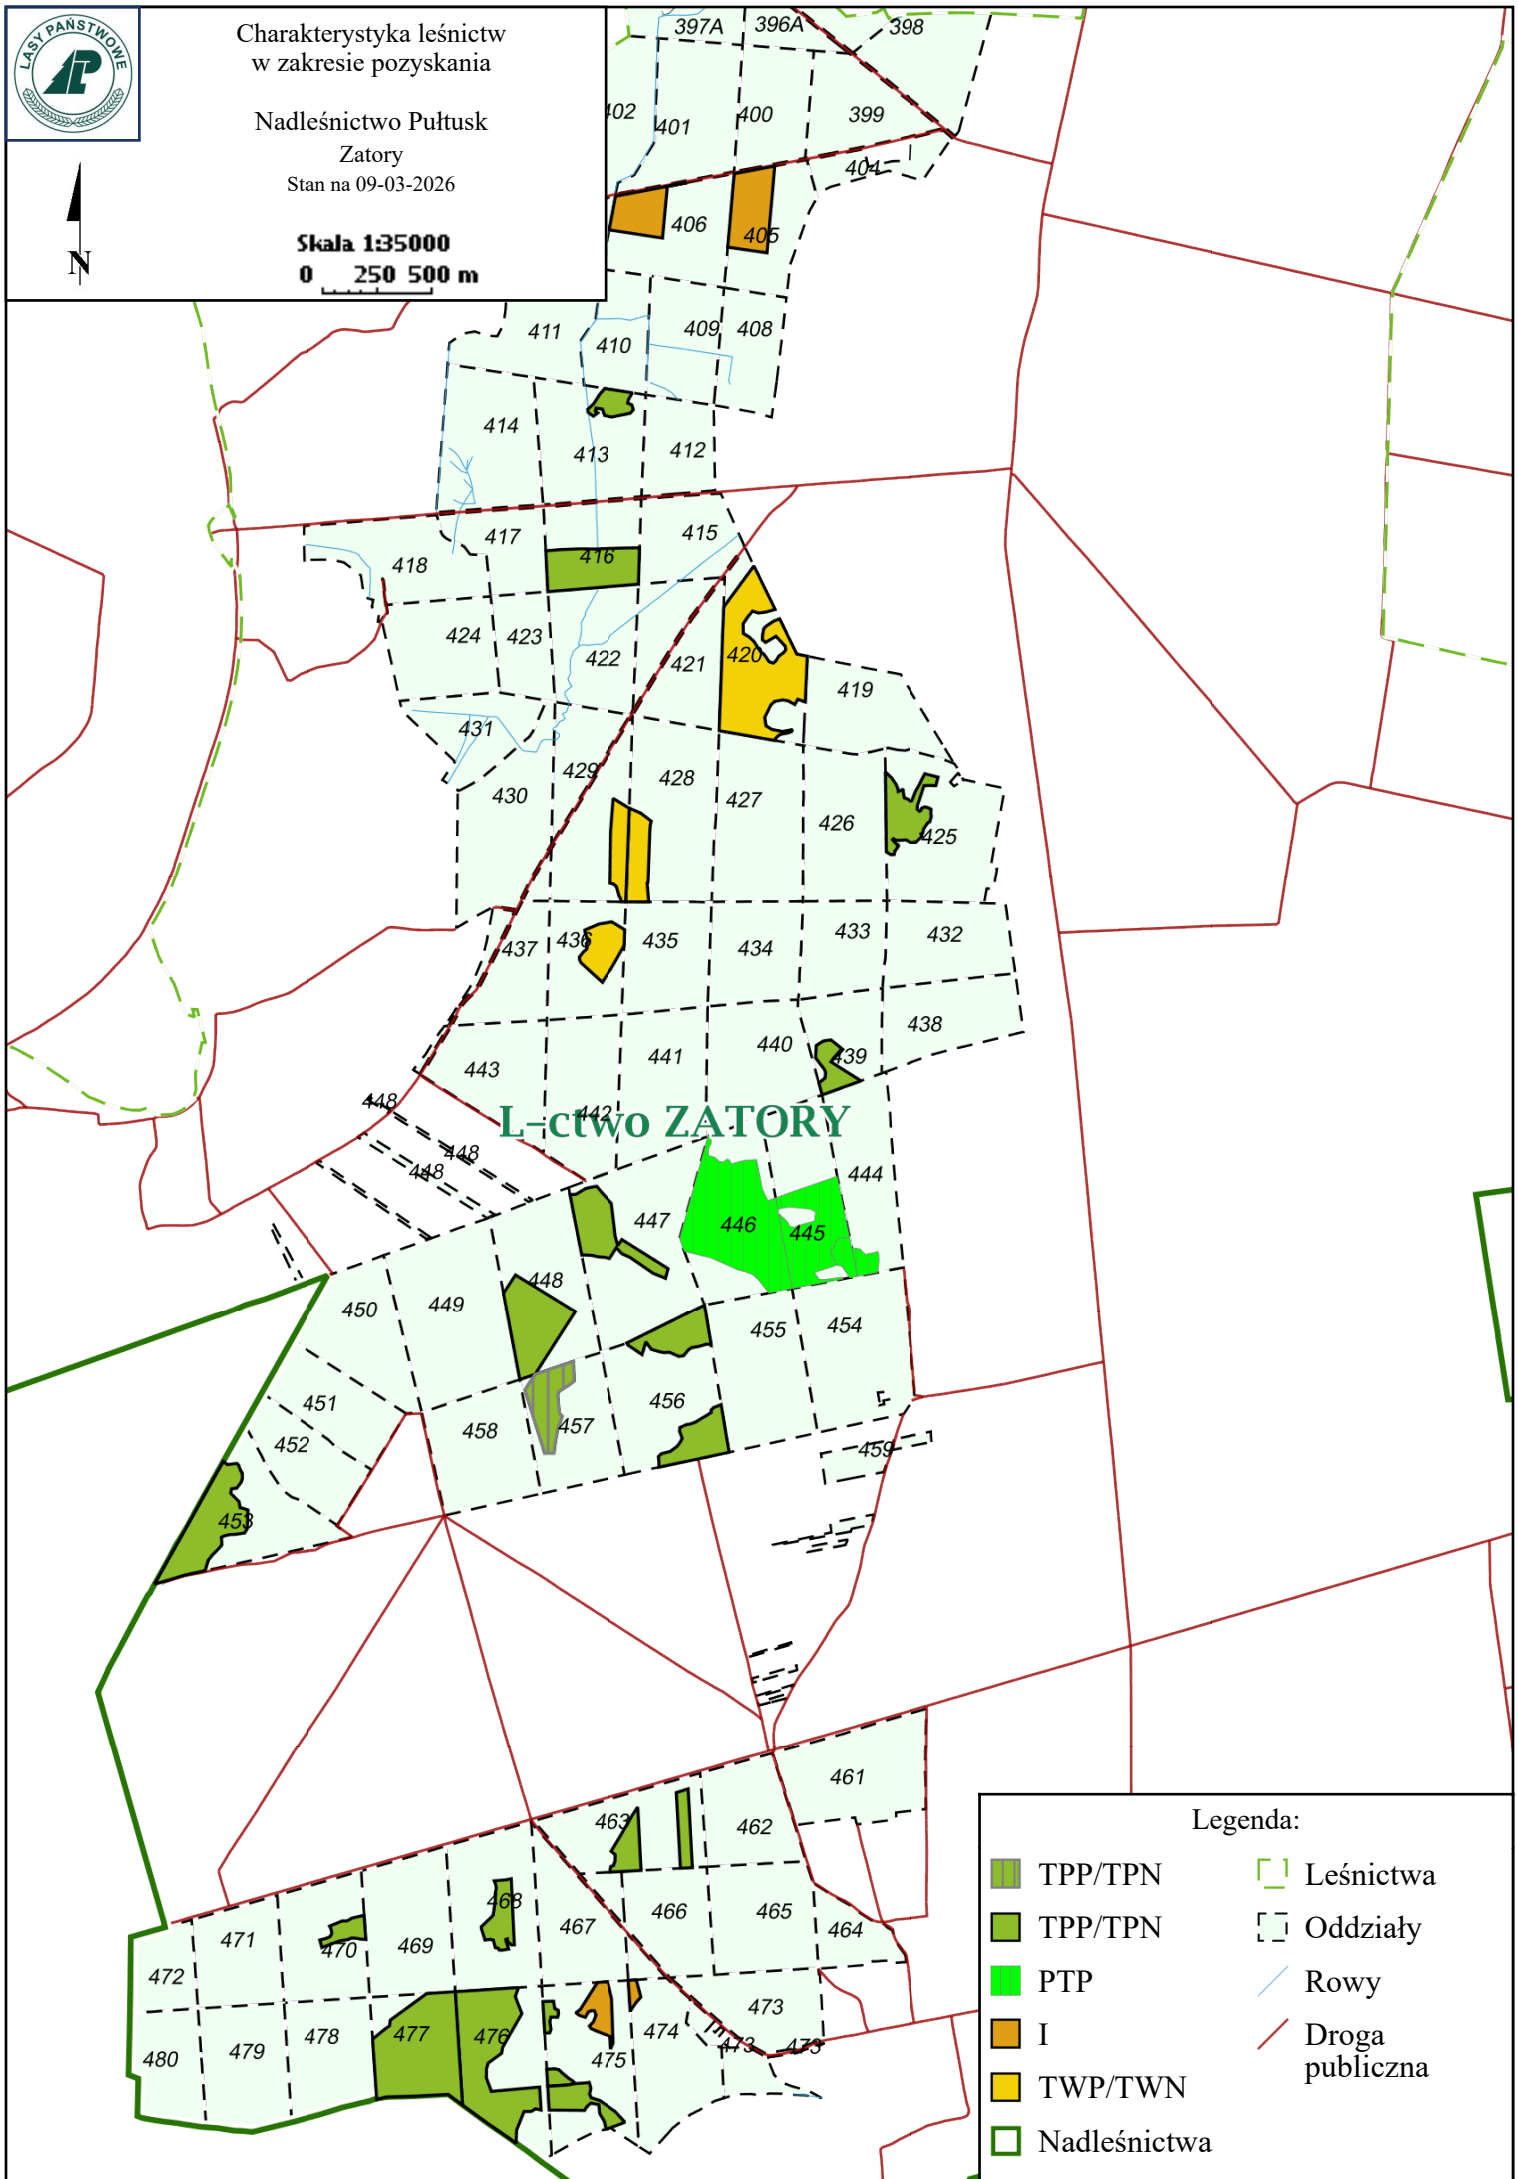

Charakterystyka leśnictw
w zakresie pozyskania

Nadleśnictwo Pułtusk

Zatory

Stan na 09-03-2026

Skala 1:35000
0 250 500 m

Legenda:

- TPP/TPN
- TPP/TPN
- PTP
- I
- TWP/TWN
- Nadleśnictwa
- Leśnictwa
- Oddziały
- Rowy
- Droga publiczna