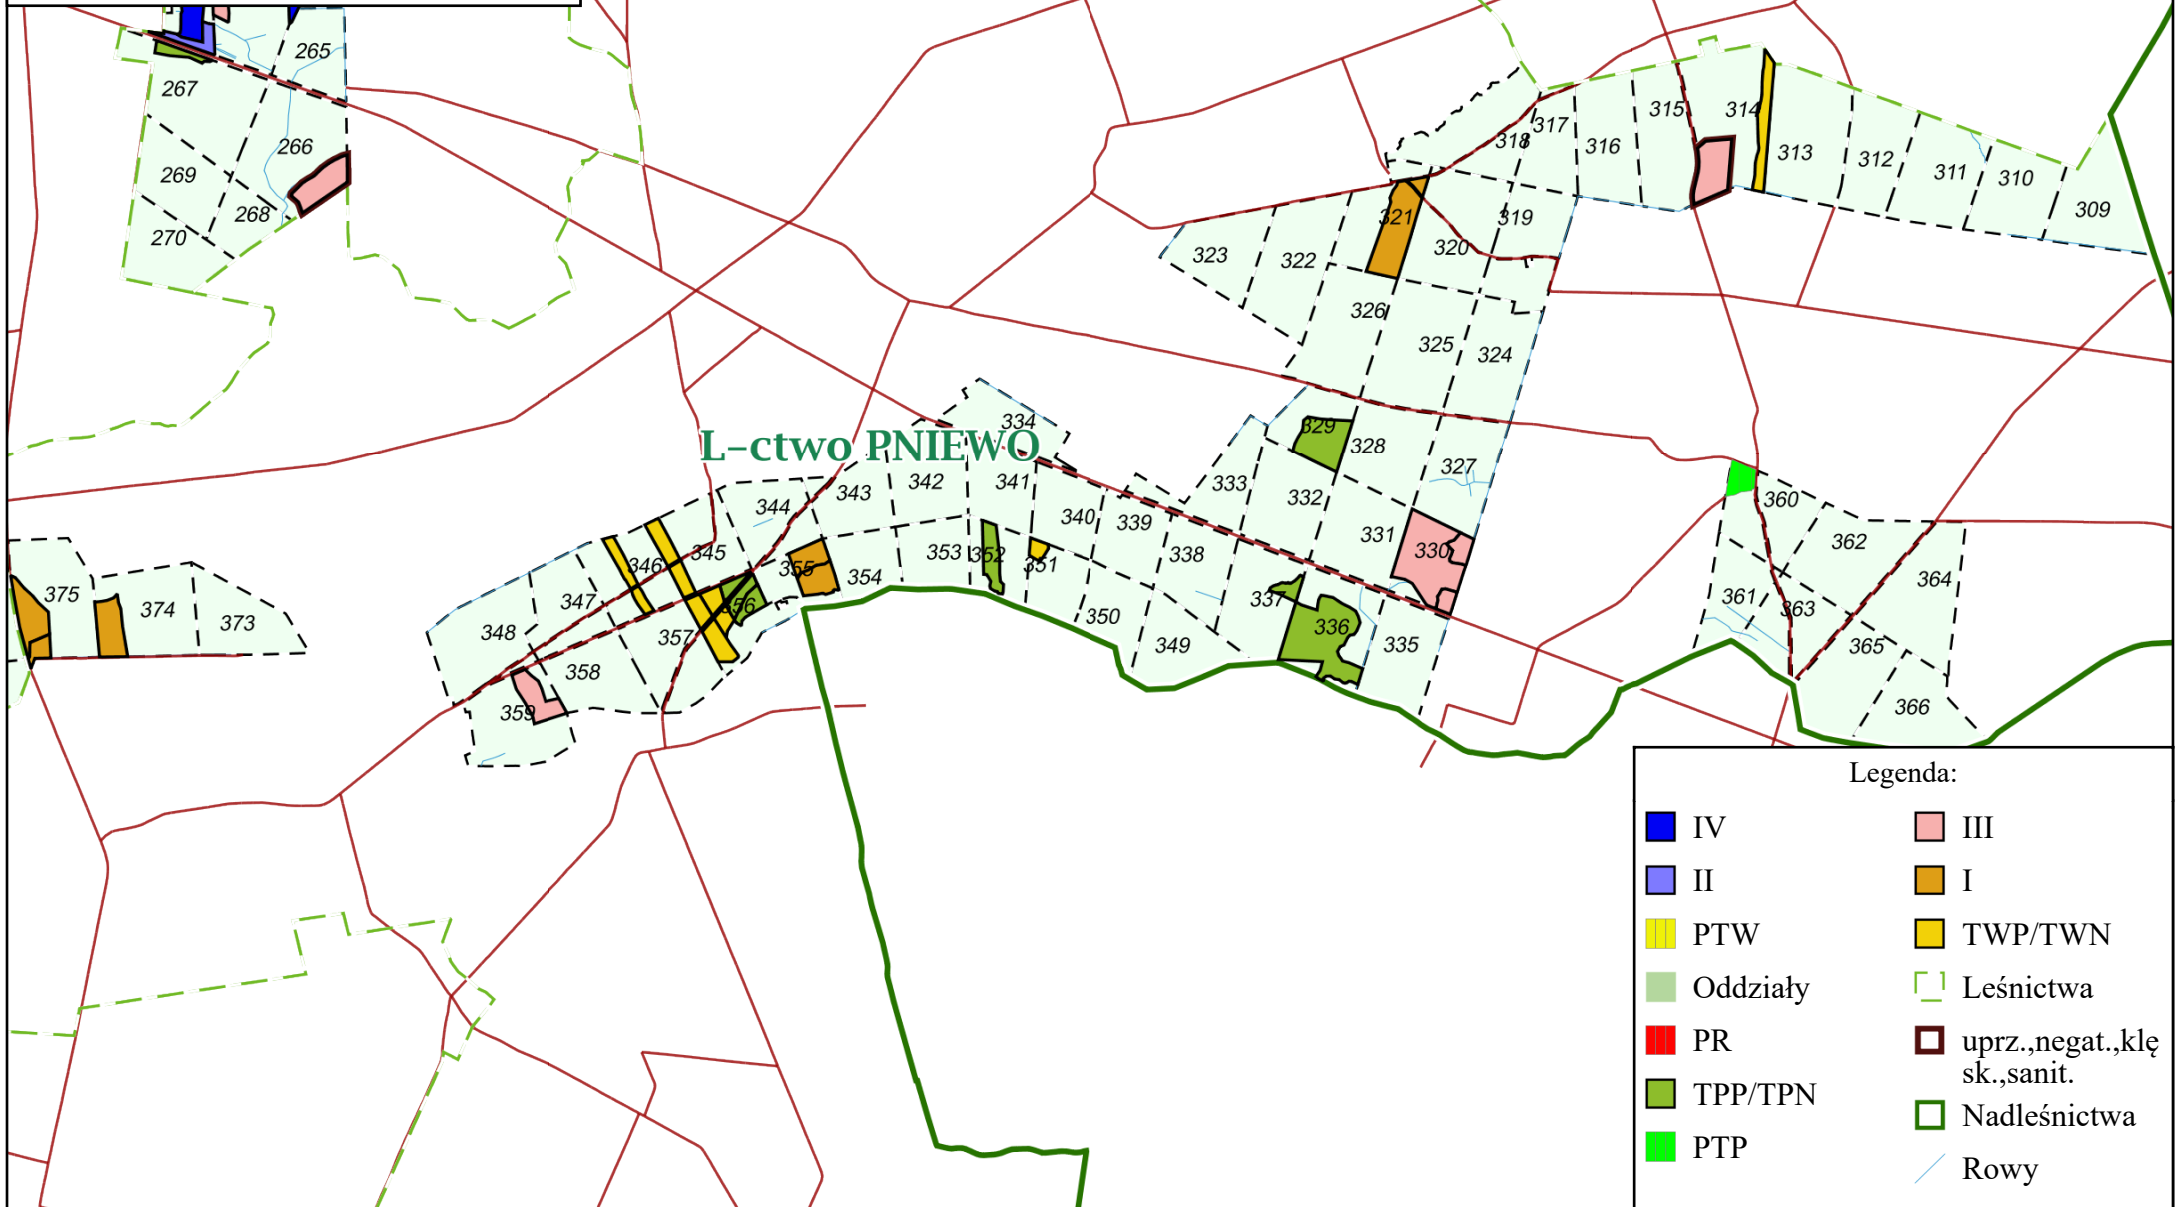

Charakterystyka leśnictw
w zakresie pozyskania

Nadleśnictwo Pułtusk
Pniewo
Stan na 09-03-2026

Skala 1:40000

0 0.5 1 km

L-ctwo DĄBROWA

L-ctwo PNIEWO

Legenda:

- | | |
|----------|-----------------------------|
| IV | III |
| II | I |
| PTW | TWP/TWN |
| Oddziały | Leśnictwa |
| PR | uprz.,negat.,kle sk.,sanit. |
| TPP/TPN | Nadleśnictwa |
| PTP | Rowy |