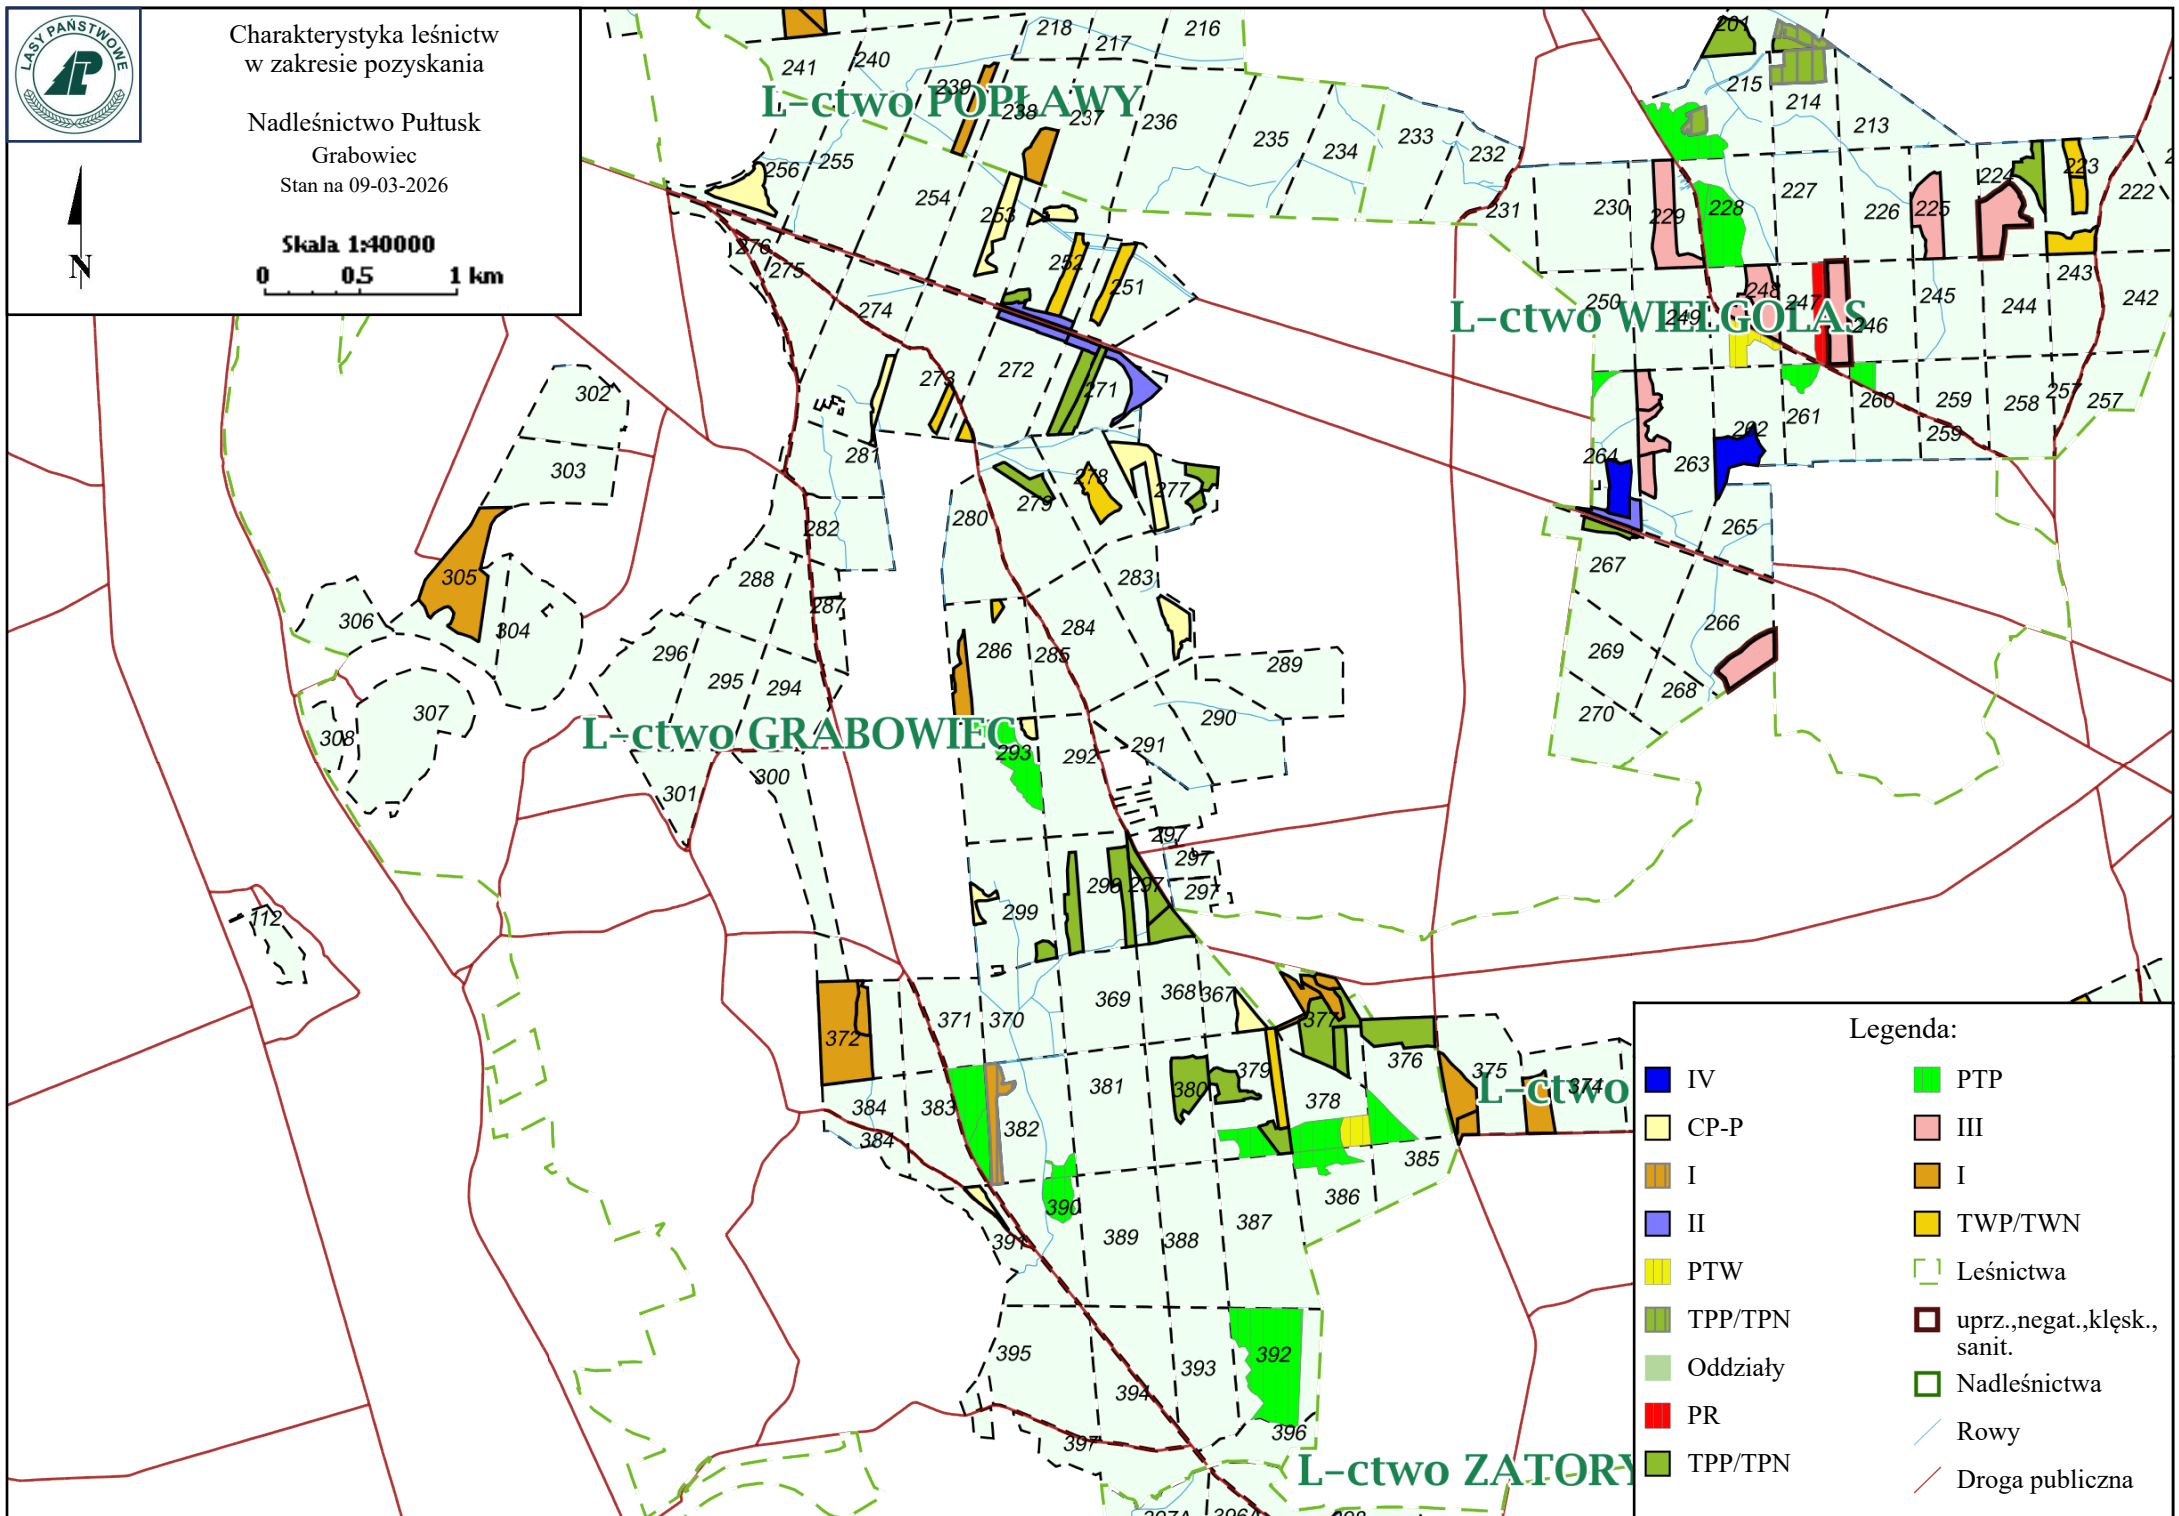

Charakterystyka leśnictw w zakresie pozyskania

Nadleśnictwo Pułtusk
Grabowiec
Stan na 09-03-2026

Skala 1:40000
0 0.5 1 km

Legenda:	
IV	PTP
CP-P	III
I	I
II	TWP/TWN
PTW	Leśnictwa
TPP/TPN	uprz., negat., klęsk., sanit.
Oddziały	Nadleśnictwa
PR	Rowy
TPP/TPN	Droga publiczna