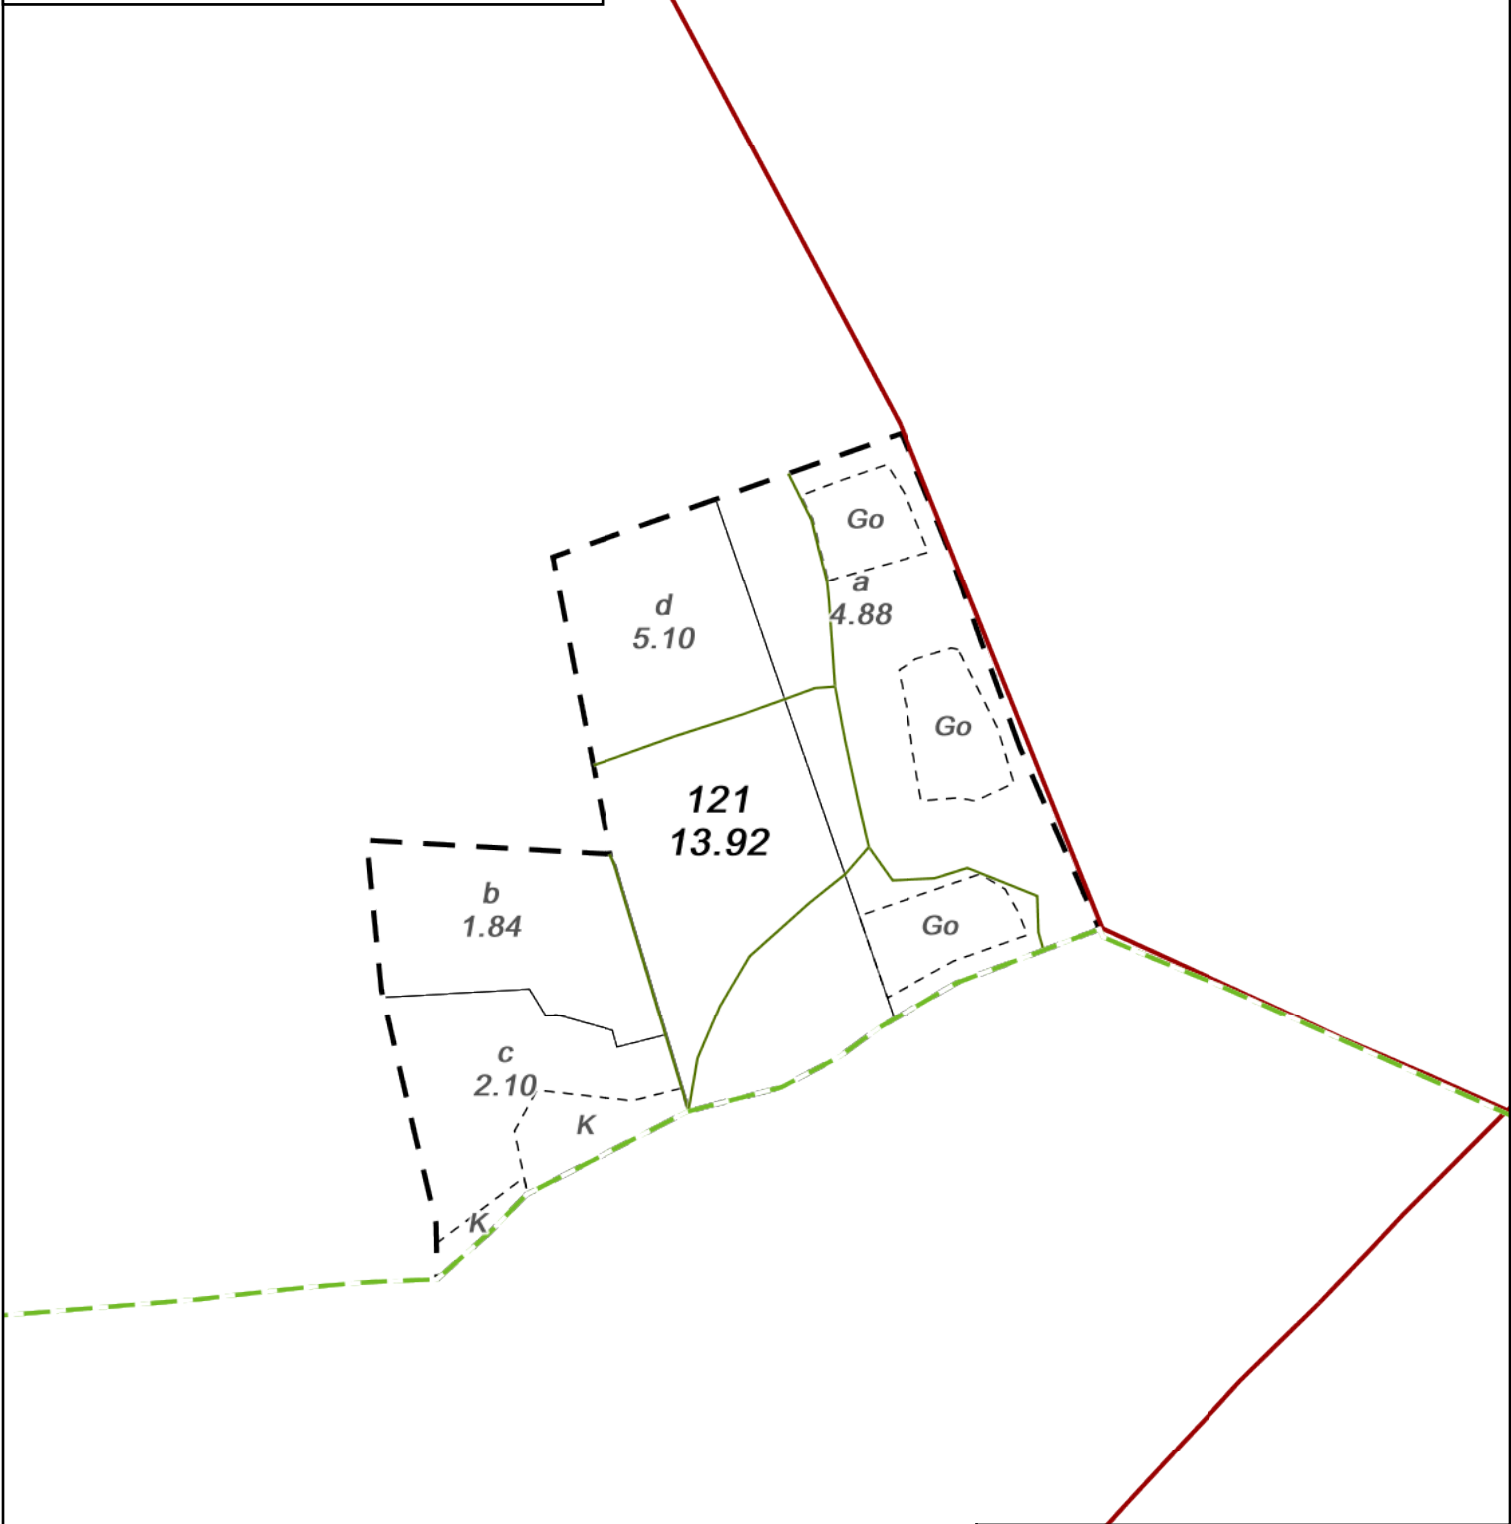

Charakterystyka leśnictw
w zakresie pozyskania
Nadleśnictwo Pułtusk

Bulkowo 3

Stan na 13-03-2026

Skala 15000
0 50 100 m

Legenda:

Leśnictwa	Inne
Nadleśnictwa	Droga leśna
Oddziały	Droga publiczna
Wydzielenia	
PNSW	