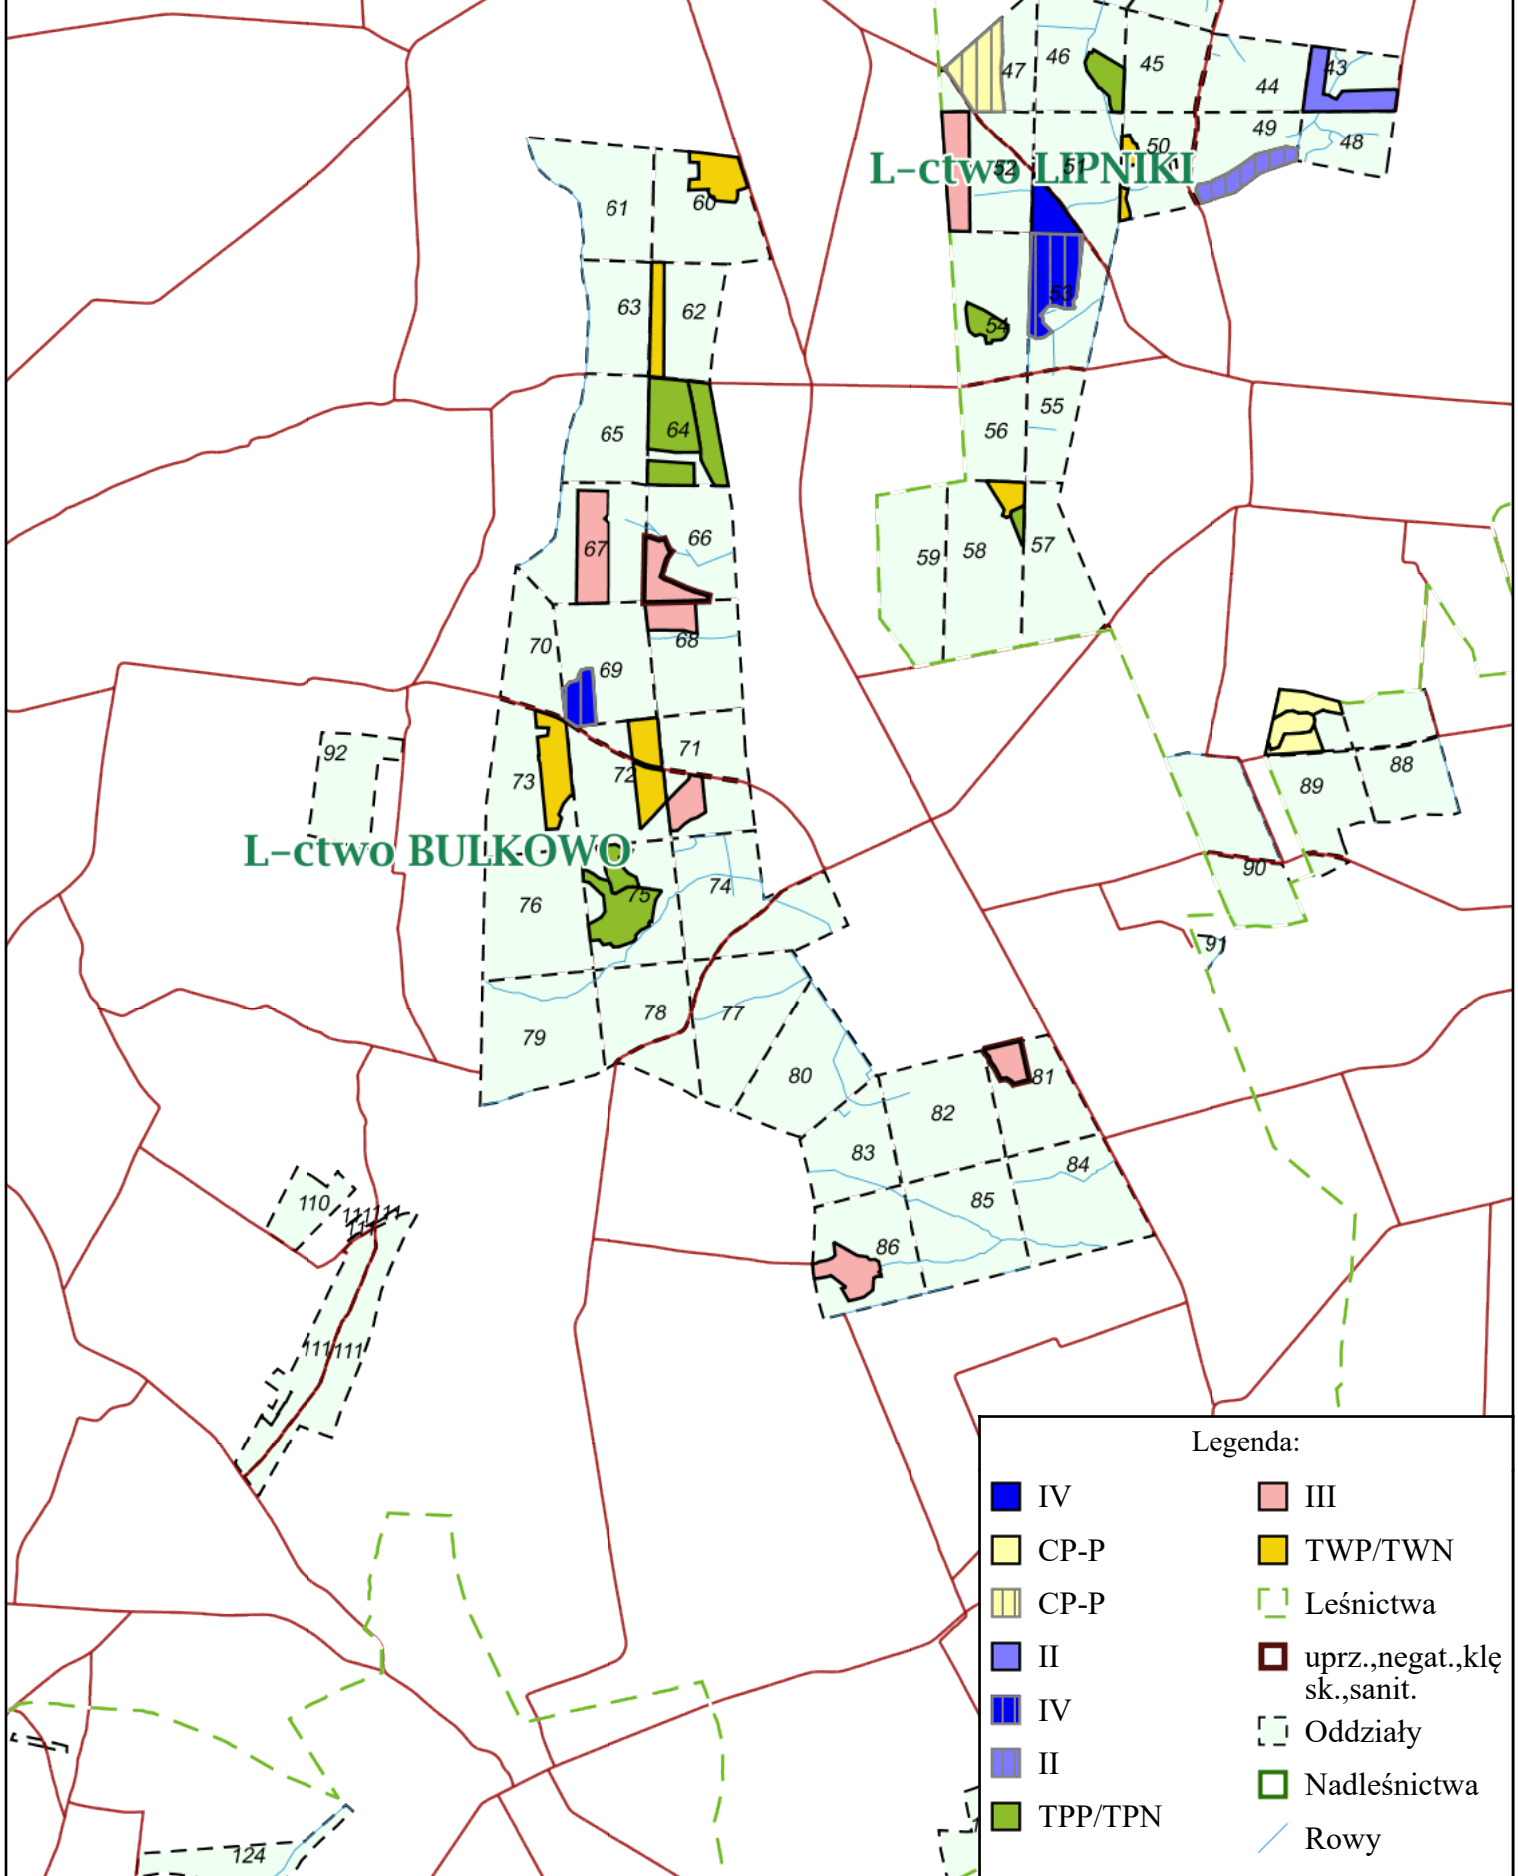

Charakterystyka leśnictw
w zakresie pozyskania
Nadleśnictwo Pułtusk
Bulkowo 2
Stan na 13-03-2026

Skala 1:37000
0 0.5 1 km

Legenda:

- | | |
|---------|--------------------------------|
| IV | III |
| CP-P | TWP/TWN |
| CP-P | Leśnictwa |
| II | uprz.,negat.,kle
sk.,sanit. |
| IV | Oddziały |
| II | Nadleśnictwa |
| TPP/TPN | Rowy |